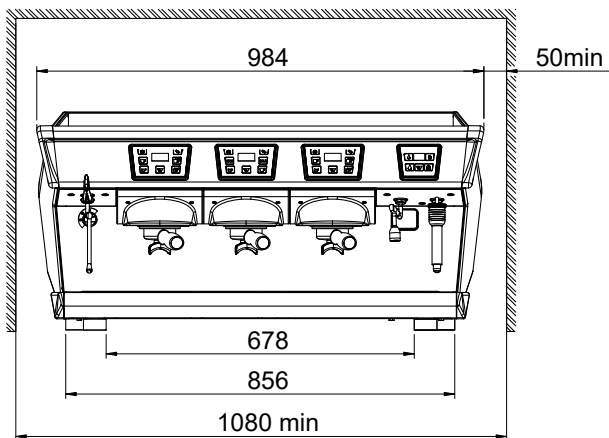

Front aanzicht