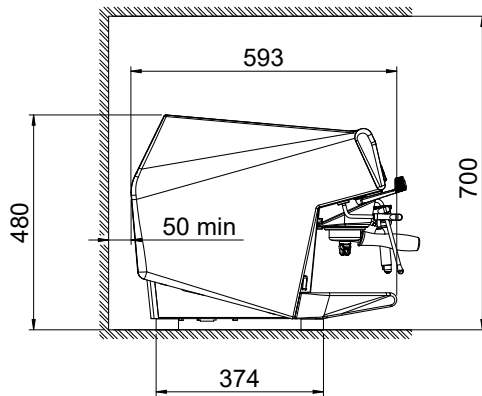

Zij aanzicht