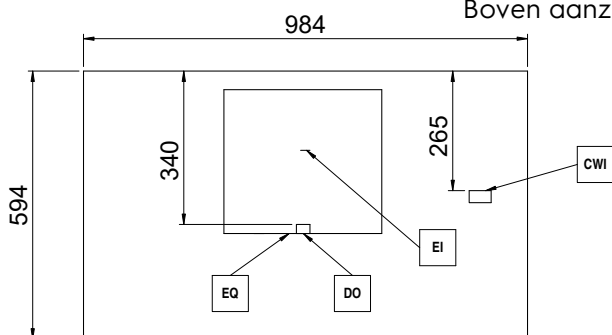

Boven aanzicht

Elektra

Voltage

230/400 V/3N/1N ph/50 Hz

602525 (AURA3DO)

Elektrisch max. vermogen

4.8 kW

Stekker type

Kabel zonder stekker

Water

Water aansluiting

3/8"

Water temperatuur (min-max)

5 - 60 °C

Water afvoer

3/4"

Algemene gegevens

Externe afmetingen, lengte 984 mm

Externe afmetingen, breedte 592 mm

Externe afmetingen, hoogte 490 mm

Gewicht, netto 83 kg

Duurzaamheid

Amperage

7.2 Amps

Meegeleverde accessoires

- 1 stuks FILTER HOUDER, voor 1 kop, Aura PNC 871008
- 3 stuks FILTER HOUDER, voor 2 koppen, Aura PNC 871009

Optionele accessoires

- KOFFIEMOLEN met doseercontainer, 65 mm, bonencontainer voor 1,4 kg PNC 602543 ☐
- KOFFIEMOLEN met doseercontainer, 75 mm, bonencontainer voor 1,4 kg PNC 602544 ☐
- KOFFIEMOLEN, elektronisch, 75 mm. Bonencontainer voor 1.5 Kg. PNC 602546 ☐
- CAPPUCCINATORE/SCHUIMER LC, Aura, Pony zonder Steamair PNC 871011 ☐
- CAPPUCCINO systeem met schuimer, Aura, Pony zonder Steamair PNC 871012 ☐
- STOOMPIJP MET TEFLON COATING, Aura, Pony zonder Steamair PNC 871013 ☐
- MELKKOELKAST 8 lt, met 4 lt melkcontainer, plaatsing naast de espresso machine met steamair of cappuccinatore LC PNC 871014 ☐
- MELKKOELKAST 8 lt, met 4 lt melkcontainer, digitaal display, plaatsing naast de espresso machine met steamair of cappuccinatore LC PNC 871015 ☐
- INZETFILTER voor 1 kop, 12 gram, Aura en Classic PNC 871017 ☐
- INZETFILTER voor 2 koppen, 18 gram, Aura en Classic PNC 871018 ☐
- KOFFIE UITKLOPLADE, roestvrijstaal, losse opstelling PNC 871019 ☐